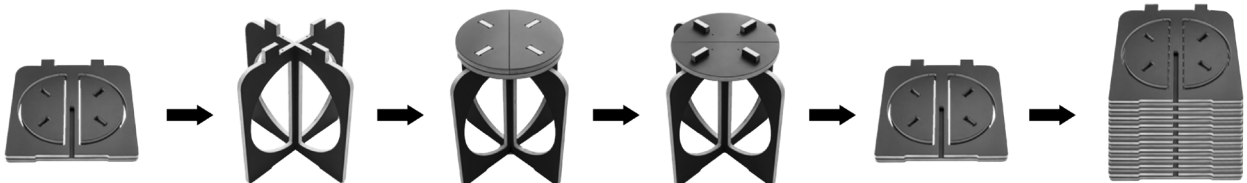

革新的でエコロジカルな木製の椅子

超効率的な材料の使用

組み立てが簡単

美しく実用的

分解しやすい

保管に便利

省スペース収納

プランクサイズ
100 x 50 cm.