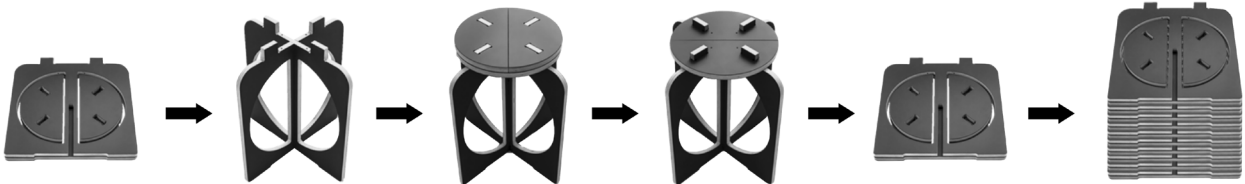

#### 革新的でエコロジカルな木製の椅子

超効率的な材料の使用

組み立てが簡単

美しく実用的

分解しやすい

保管に便利

省スペース収納

blank size  
100 x 50 cm.